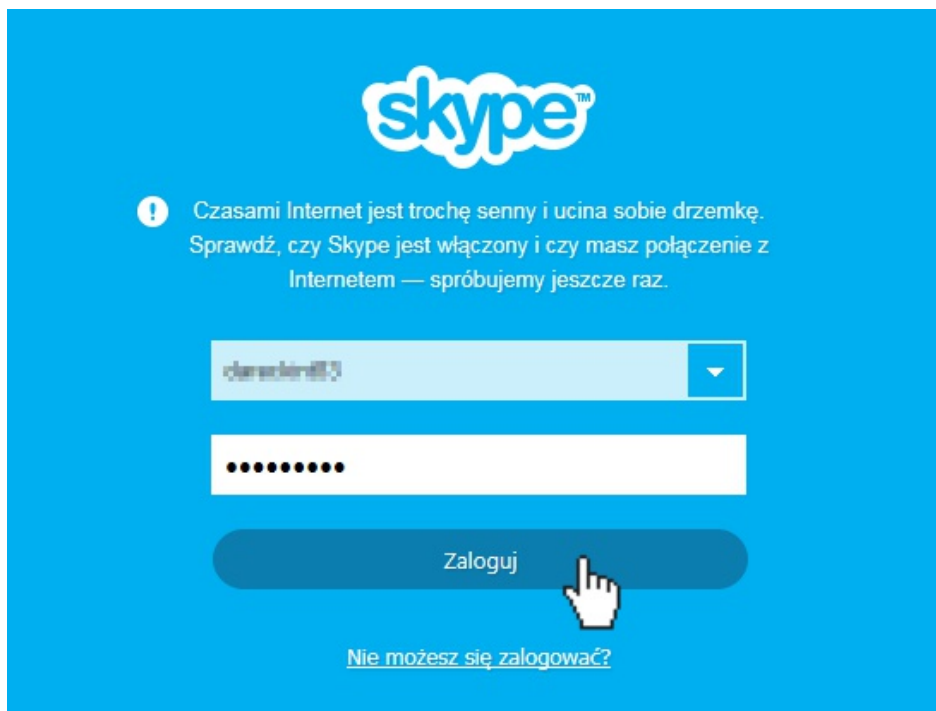

## Połączenie z Wielkopolską Policją przy użyciu komunikatora Skype

Do nawiązania połączenia wideo niezbędny jest komputer wyposażony w kamerę internetową, połączenie internetowe i zainstalowany komunikator Skype. Do nawiązania połączenia możesz użyć także telefonu typu smartfon lub tabletu (wymagany jest dostęp do aplikacji Skype i połączenia internetowego).

### Nasze konto na Skype: wielkopolska.policja

1. Zaloguj się do Skype.

2. W polu **Wyszukaj** wpisz **wielkopolska policja** lub **wielkopolska.policja**. Następnie wybierz konto **Wielkopolska Policja**.